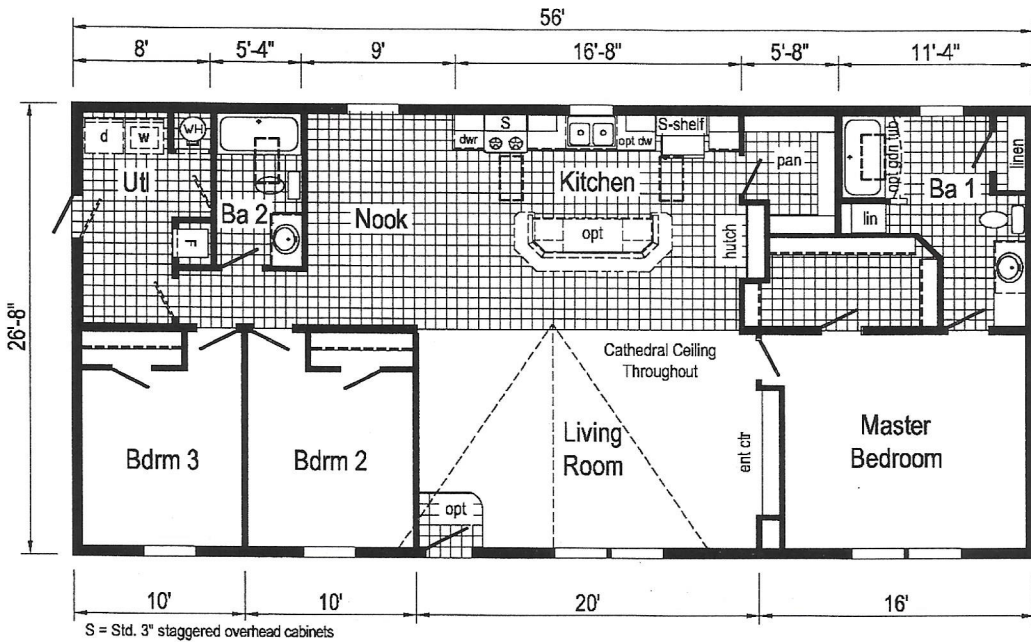

TD117A

2856 1493 sq ft

Optional Glamour Bath

Double Lav Base

Optional Stairwell