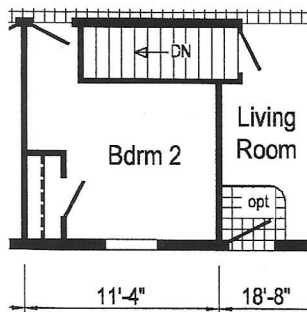

TD117A

2856 1493 sq ft

Optional Glamour Bath

Double Lav Base

Optional Stairwell