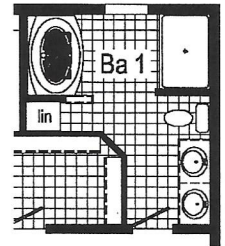

TD117A

2856 1493 sq ft

Optional Glamour Bath

Double Lav Base

Optional Stairwell